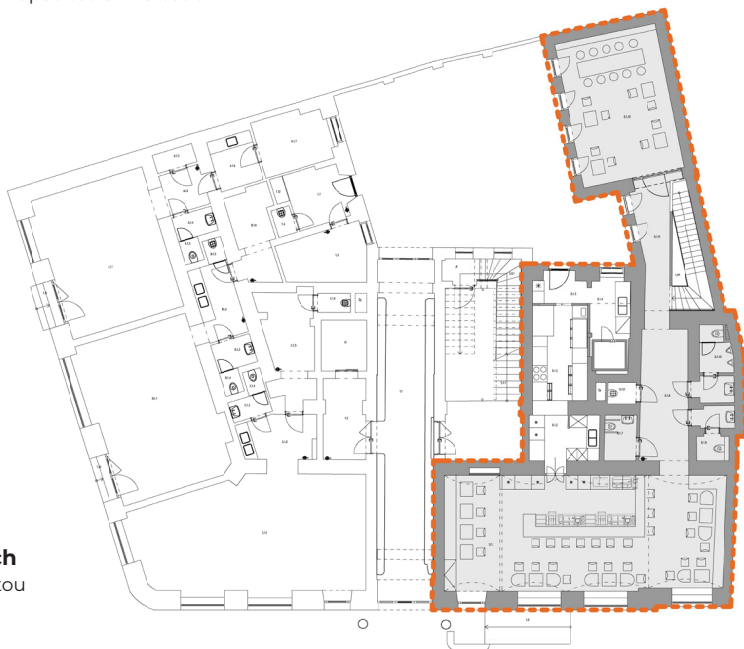

V letních měsících se dá kromě vnitřních prostor využít i zahrádka s kapacitou až 40 osob.

Point Gallery se specializujeme na pořádání událostí přesně podle vašich představ. Můžete si vybrat pronájem celého prostoru pro až 300 osob, nebo jen horního patra, kam se vejde 100 hostů. V naší nabídce máme také úžasné prostory jako salónek v zimní zahradě nebo moderní galerii. Jsme tu pro vás od začátku do konce, abychom zajistili, že vaše událost bude skvělá.

Půdorys horních prostor s kapacitou až 120 osob

**Půdorys spodních
prostor (galerie)**
s kapacitou až 150
osob

Oba prostory se dají využít k účelům jako je coffee break, panelová diskuze, přednáška, firemní akce, večírky, konference nebo třeba svatby.