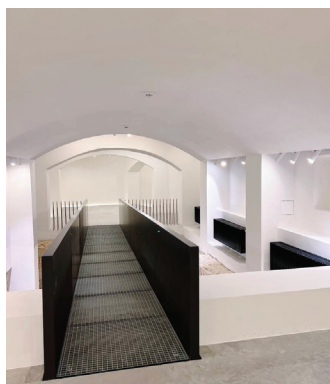

Půdorys horních prostor s kapacitou až 120 osob

**Půdorys spodních
prostor (galerie)**
s kapacitou až 150
osob

Oba prostory se dají využít k účelům jako je coffee break, panelová diskuze, přednáška, firemní akce, večírky, konference nebo třeba svatby.