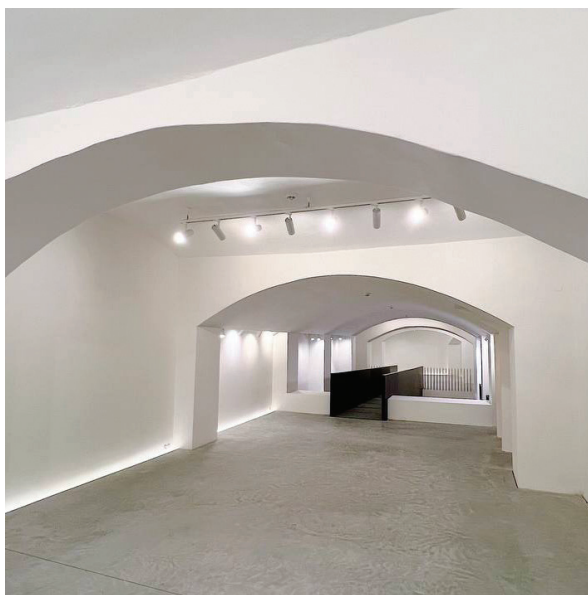

**Půdorys spodních
prostor (galerie)**
s kapacitou až 150
osob

Oba prostory se dají využít k účelům jako je coffee break, panelová diskuze, přednáška, firemní akce, večírky, konference nebo třeba svatby.