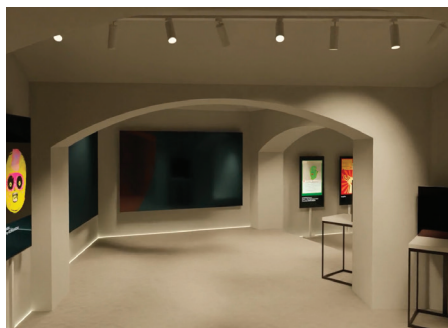

Uizí zakladatelů projektu Pixelbase, Matěje Zimáka a Patrika Gudeva, je stát se nejen globální digitální galerií, ale také průkopnickým technologickým centrem a pulzujícím kreativním hubem.

Dynamický prostor je připraven nabídnout řadu událostí a zážitků – od digitálních uměleckých výstav a prezentací inovativních technologií a produktů, až po interaktivní audiovizuální show. Ať už se jedná o setkání komunit, firemní akce, kulturní události či vzdělávací programy jako panelové diskuze a workshopy, Pixelbase nabízí program, který překračuje běžné hranice.

V prostoru lze implementovat nejnovější technologickou a audiovizuální infrastrukturu, ať už se jedná o digitální rámy, LED

panely, AR a VR vybavení, světelné instalace, či projektory a senzory pohybu pro jedinečné interaktivní a audiovizuální zážitky.

Kombinace historického prostoru v samotném centru Prahy a moderních technologií vytváří unikátní platformu pro angažmá a interakci a garantuje tak neopakovatelný zážitek pro vaše návštěvníky a účastníky.